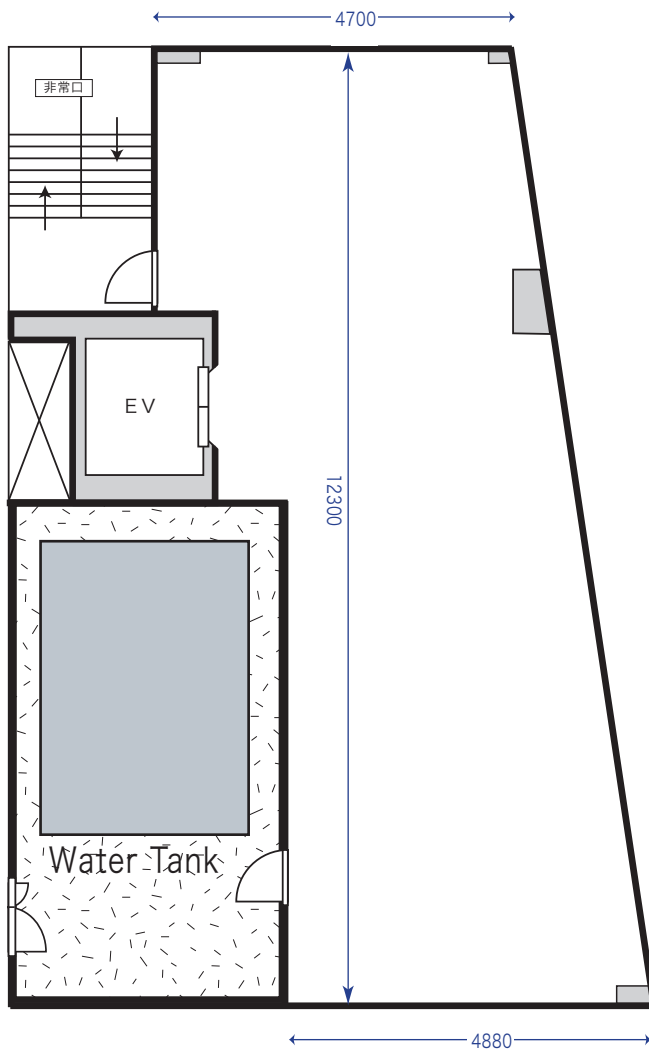

# B1F

床面積80.98平米(有効面積55.88平米・16.93坪)  
現状タイルカーペット+人工芝

無 窓

トイレ設置可

柱